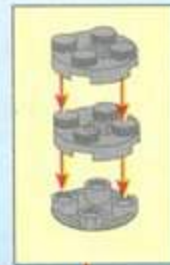

Brick™

130
特警快艇

Special Duties Speedboat

10

15

11

16

12