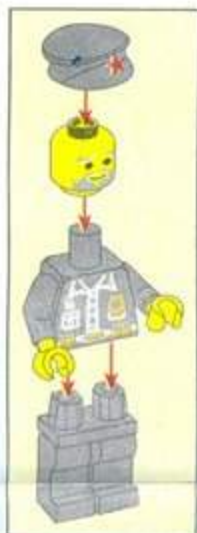

Brick™

130
特警快艇

Special Duties Speedboat

10

15

11

16

12